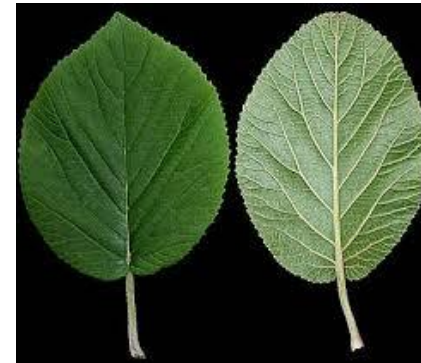

Fagus sylvatica `Dawyck` - Säulenbuche

Kapsel Frucht

Dawyck Purple

Hedera helix - Efeu

Blütendolde im November

Giftige Frucht

Liquidambar styraciflua `Gum Ball` - Kugelamberbaum

Frucht

Korkleisten

Phyllostachys bissetii – grüner Bambus

Hecke mit Rhizomsperre

Pinus x schwerinii - Schwerinkiefer

5-nadelig

Lange Nadeln, Blüte

Pinus wallichiana - Hakenkiefer

5-nadelig

Nadeln abgeknickt

Sehr lange Zapfen

Robinia pseudoacacia `Umbraculifera` Kugelakazie

Ohne Blüte

Rückschnitt notwendig

Fast dornenlos

Taxus x media `Hicksii` , `Hillii` - Hibrideibe

Hecke

Hicksii = weiblich

Viburnum lantana – wolliger Schneeball

Viburnum plicatum `Mariesii` - japanischer Etagenschneeball

Schirmrispen

Wisteria floribunda – japanischer Blauregen (rechtswindend)